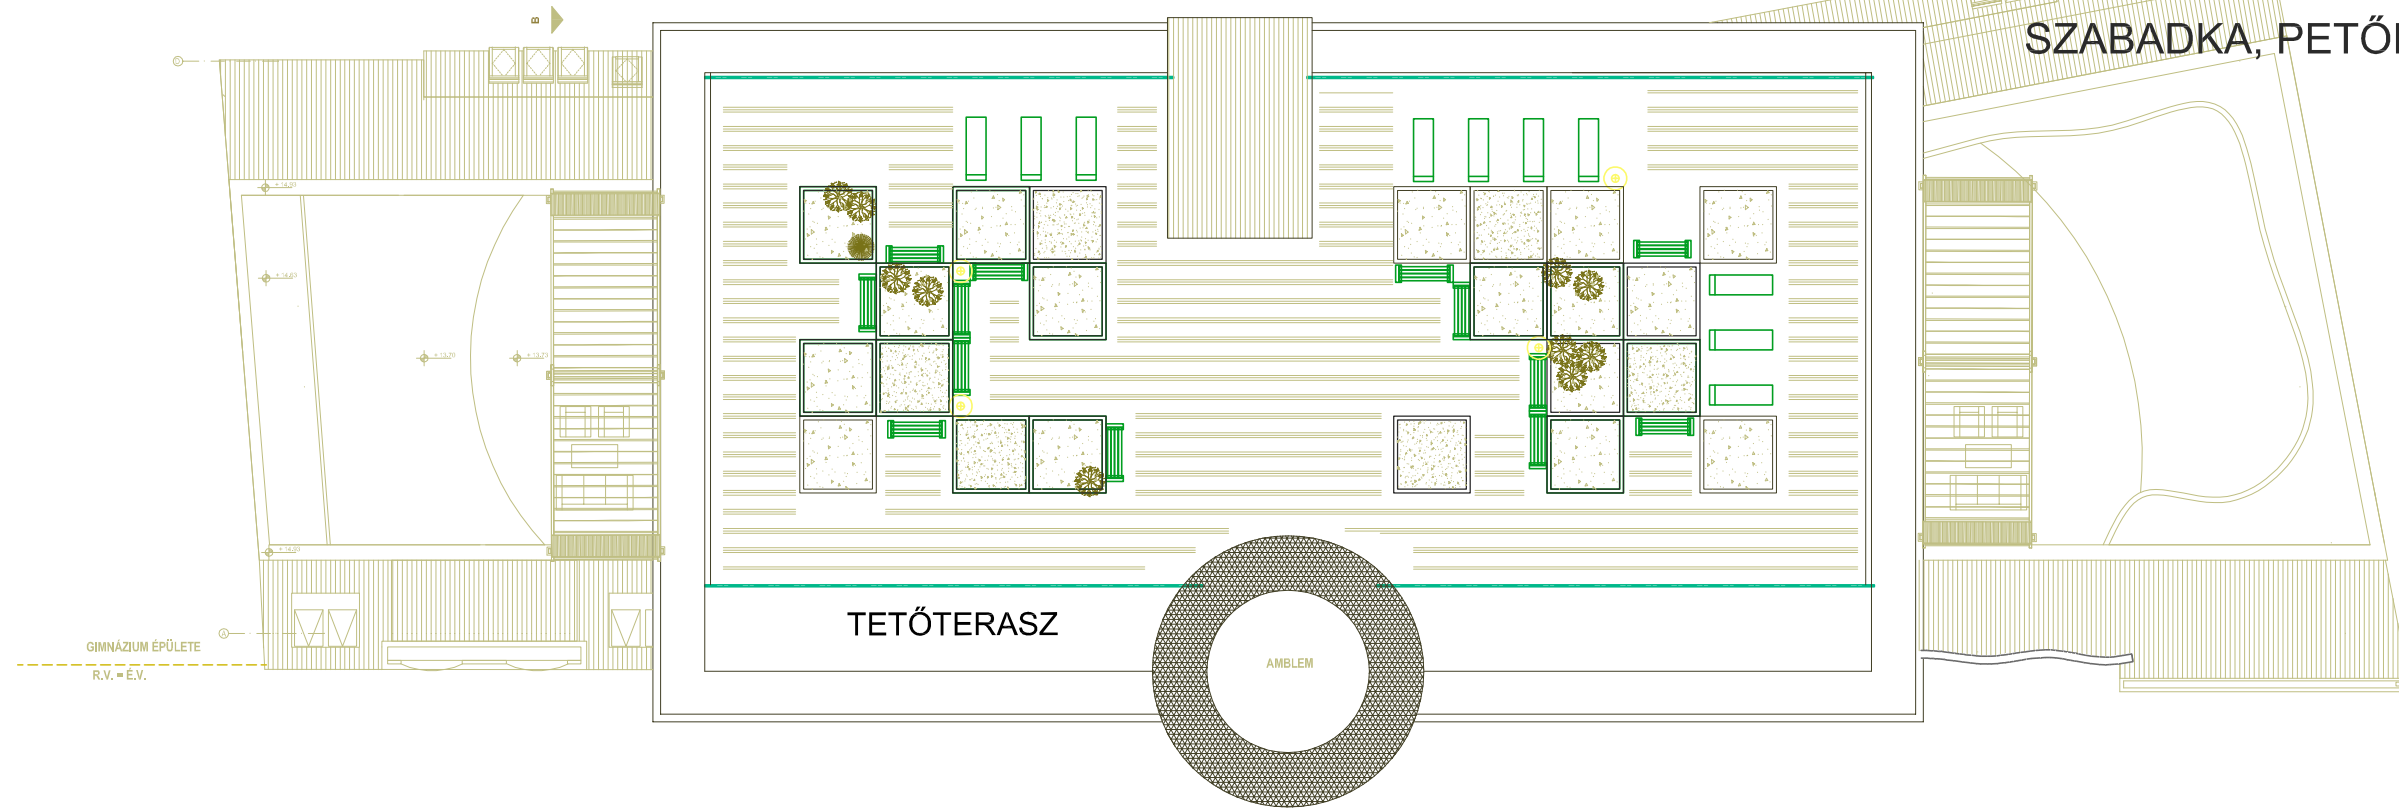

VIZUÁLIS IDENTITÁS

VÉDETT VÁROSMAGBA INTEGRÁLT ÚJ HOMLOKZAT
SZABADKA, PETŐFI SÁNDOR UTCA 3 - 5.

A0 MELLÉKLET
ÉSZAKNYUGATI HOMLOKZAT

VIZUÁLIS IDENTITÁS

VÉDETT VÁROSMAGBA INTEGRÁLT ÚJ HOMLOKZAT
SZABADKA, PETŐFI SÁNDOR UTCA 3 - 5.

M = 1:500

A1 MELLÉKLET
HELYSZÍNRAJZ

VIZUÁLIS IDENTITÁS

VÉDETT VÁROSMAGBA INTEGRÁLT ÚJ HOMLOKZAT
SZABADKA, PETŐFI SÁNDOR UTCA 3 - 5.

M = 1:200

JELMAGYARÁZAT

-  VASBETON SZERKEZET
-  FALAZOTT FAL
-  HŐSZIGETELÉS
-  HOMLOKZATI BURKOLAT

A2 MELLÉKLET ALAPRAJZOK - 1

VIZUÁLIS IDENTITÁS

VÉDETT VÁROSMAGBA INTEGRÁLT ÚJ HOMLOKZAT
SZABADKA, PETŐFI SÁNDOR UTCA 3 - 5.

M = 1:200

GIMNÁZIUM ÉPÜLETE
R.V. = É.V.

POLIKLINIKA ÉPÜLETE
R.V. = É.V.

GIMNÁZIUM ÉPÜLETE
R.V. = É.V.

POLIKLINIKA ÉPÜLETE
R.V. = É.V.

JELMAGYARÁZAT

- VASBETON SZERKEZET
- FALAZOTT FAL
- HŐSZIGETELÉS
- HOMLOKZATI BURKOLAT

NEGYEDIK EMELET ALAPRAJZA

A3 MELLÉKLET
ALAPRAJZOK - 2

VIZUÁLIS IDENTITÁS

VÉDETT VÁROSMAGBA INTEGRÁLT ÚJ HOMLOKZAT