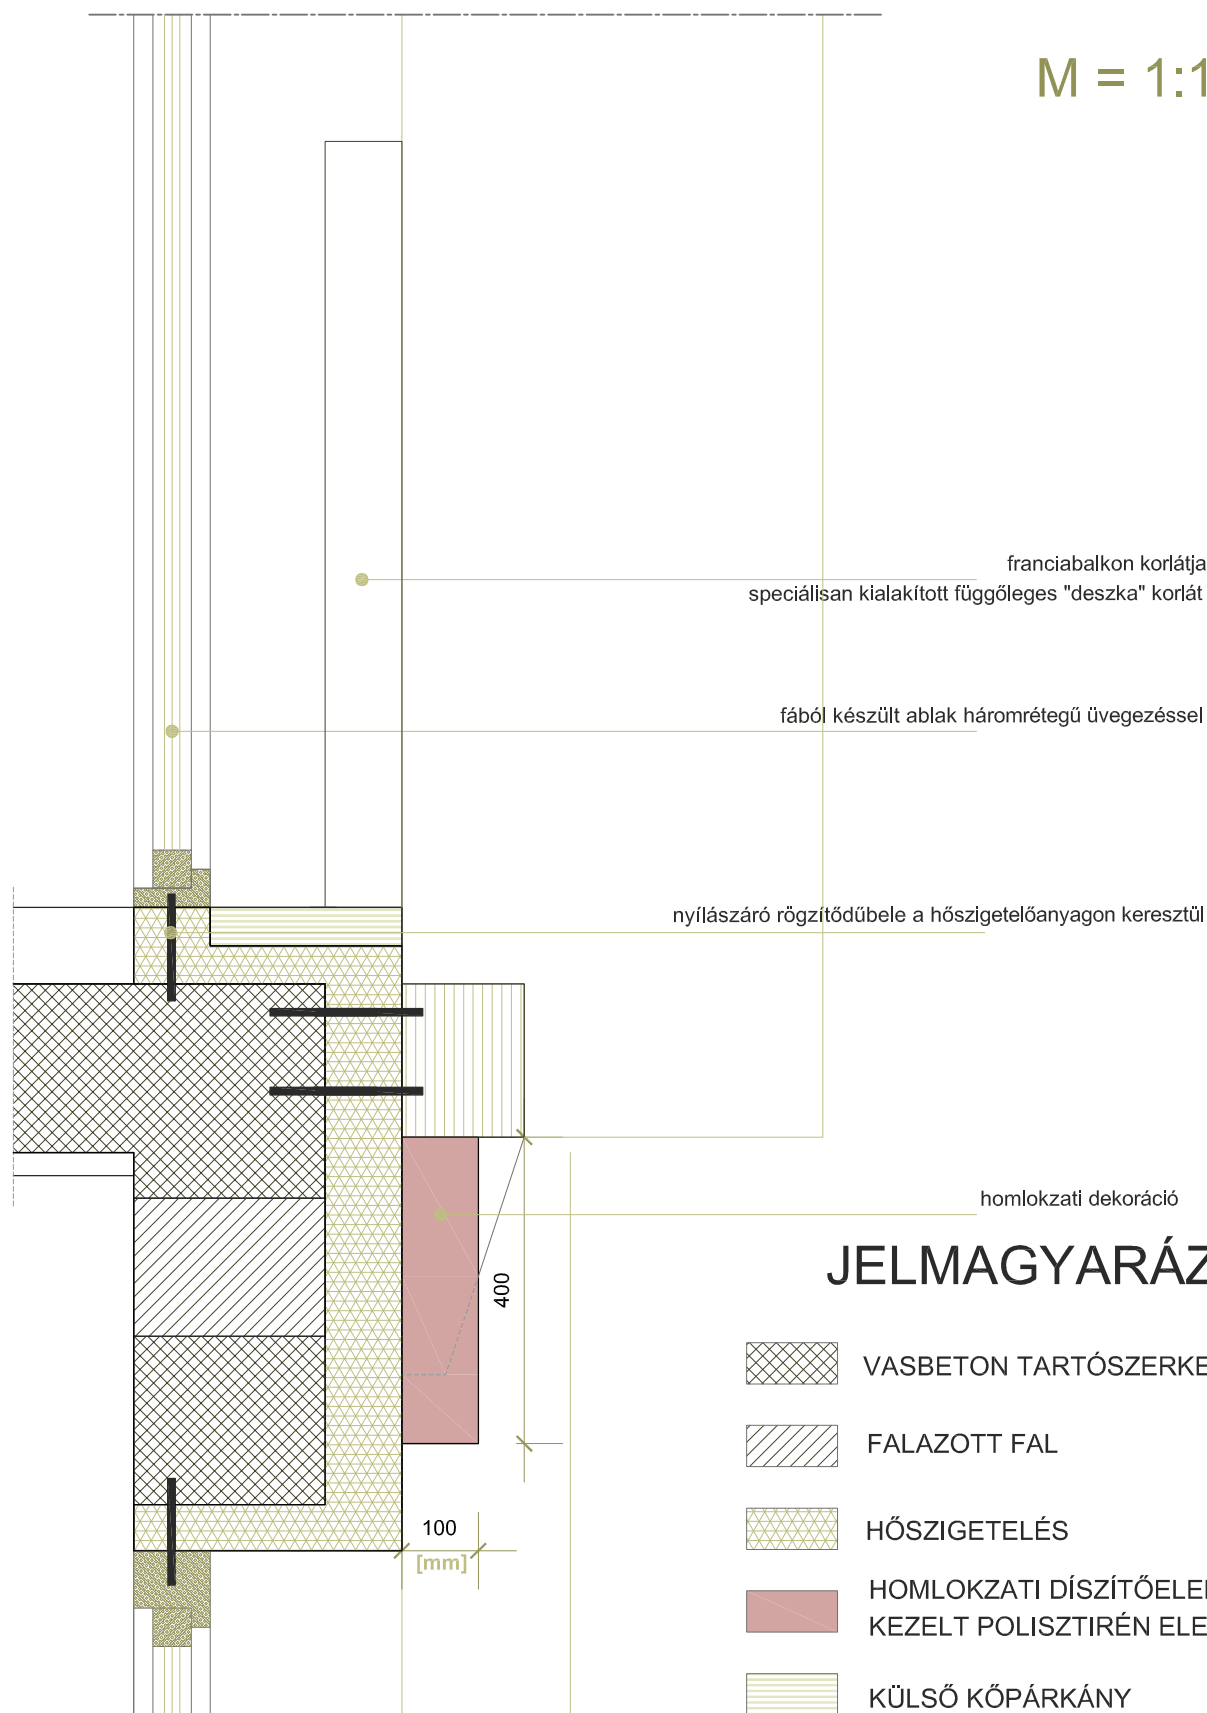

M = 1:100

az épület emblémája -
"madárfészek"

A4 MELLÉKLET

A - A METSZET, A KÖZPONTI HOMLOKZATON KERESZTÜL

VIZUÁLIS IDENTITÁS

VÉDETT VÁROSMAGBA INTEGRÁLT ÚJ HOMLOKZAT
SZABADKA, PETŐFI SÁNDOR UTCA 3 - 5.

M = 1:10

A5 MELLÉKLET

METSZETI RÉSZLET A KÖZPONTI HOMLOKZARÓL

VIZUÁLIS IDENTITÁS

VÉDETT VÁROSMAGBA INTEGRÁLT ÚJ HOMLOKZAT
SZABADKA, PETŐFI SÁNDOR UTCA 3 - 5.

JELMAGYARÁZAT

-  FALAZOTT FAL
-  HŐSZIGETELÉS
-  HŐSZIGETELŐ RAGASZTÓ
-  HOMLOKZATI BURKOLAT
Equitone szálcement panelek

A6 MELLÉKLET

ALAPRAJZI RÉSZLETEK - RAGASZTOTT/SZERELT SZÁLCEMENT PANELEK

VIZUÁLIS IDENTITÁS

VÉDETT VÁROSMAGBA INTEGRÁLT ÚJ HOMLOKZAT
SZABADKA, PETŐFI SÁNDOR UTCA 3 - 5.

M = 1:20
[mm]

A7 MELLÉKLET

FŐHOMLOKZATRA ELŐLÁTOTT SZÁLCEMENT PANELLEMEZ
ÖSSZEILLESZTÉSI SÉMÁJA

VIZUÁLIS IDENTITÁS

VÉDETT VÁROSMAGBA INTEGRÁLT ÚJ HOMLOKZAT SZABADKA, PETŐFI SÁNDOR UTCA 3 - 5.

M = 1:10

A8 MELLÉKLET

METSZETI RÉSZLET A GIMNÁZIUM MELLETTI ÉPÜLETSZÁRNY HOMLOKZATÁN

VIZUÁLIS IDENTITÁS

M = 1:10
[mm]