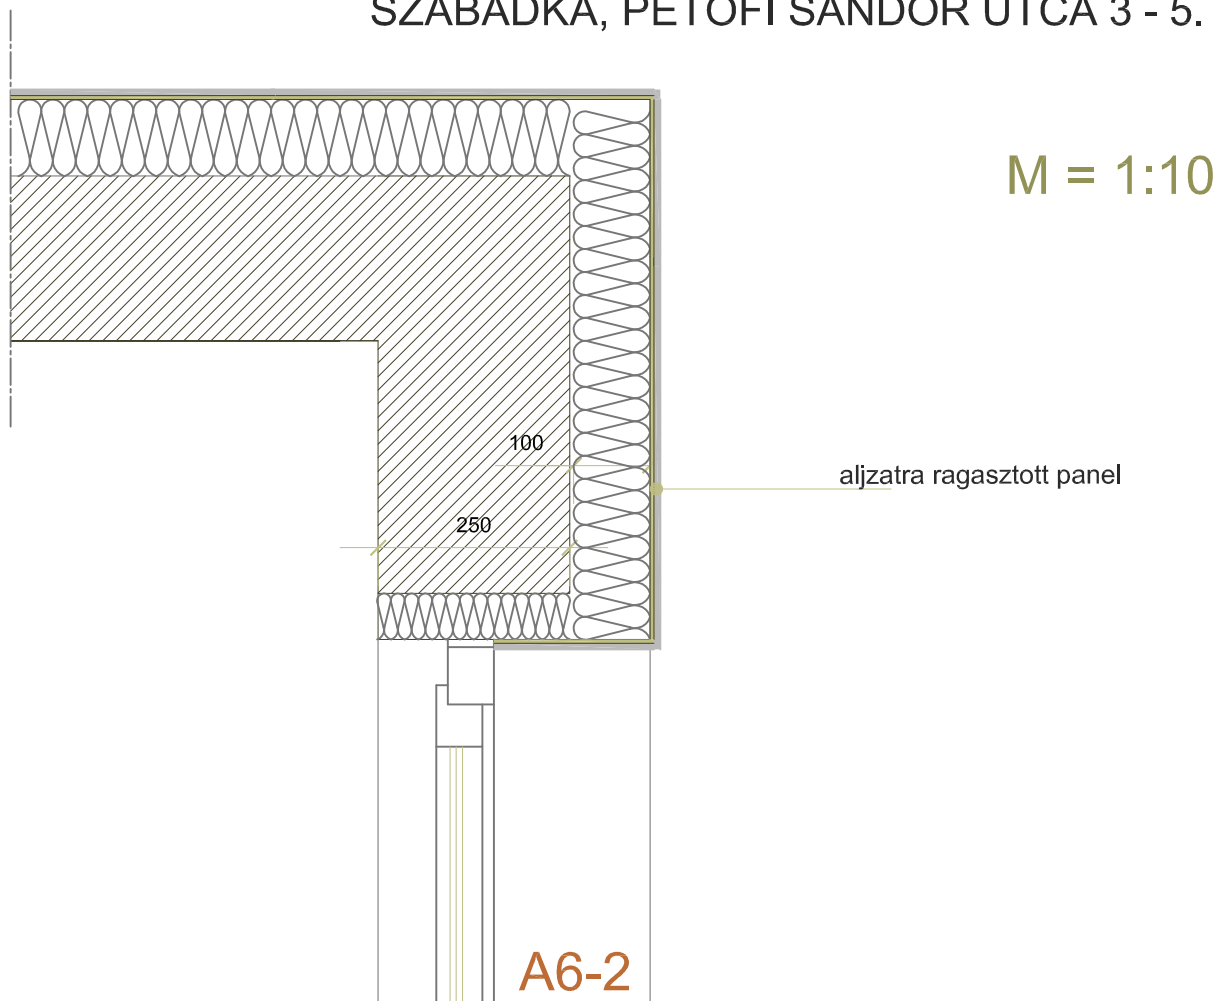

POLIKLINIKA ÉPÜLETE
R.V. = É.V.

JELMAGYARÁZAT

- VASBETON SZERKEZET
- FALAZOTT FAL
- HŐSZIGETELÉS
- HOMLOKZATI BURKOLAT

NEGYEDIK EMELET ALAPRAJZA

A3 MELLÉKLET
ALAPRAJZOK - 2

VIZUÁLIS IDENTITÁS

VÉDETT VÁROSMAGBA INTEGRÁLT ÚJ HOMLOKZAT

M = 1:100

az épület emblémája -
"madárfészek"

A4 MELLÉKLET

A - A METSZET, A KÖZPONTI HOMLOKZATON KERESZTÜL

VIZUÁLIS IDENTITÁS

VÉDETT VÁROSMAGBA INTEGRÁLT ÚJ HOMLOKZAT
SZABADKA, PETŐFI SÁNDOR UTCA 3 - 5.

M = 1:10

A5 MELLÉKLET

METSZETI RÉSZLET A KÖZPONTI HOMLOKZARÓL

VIZUÁLIS IDENTITÁS

VÉDETT VÁROSMAGBA INTEGRÁLT ÚJ HOMLOKZAT
SZABADKA, PETŐFI SÁNDOR UTCA 3 - 5.

JELMAGYARÁZAT

-  FALAZOTT FAL
-  HŐSZIGETELÉS
-  HŐSZIGETELŐ RAGASZTÓ
-  HOMLOKZATI BURKOLAT
Equitone szálcement panelek

A6 MELLÉKLET

ALAPRAJZI RÉSZLETEK - RAGASZTOTT/SZERELT SZÁLCEMENT PANELEK

VIZUÁLIS IDENTITÁS

VÉDETT VÁROSMAGBA INTEGRÁLT ÚJ HOMLOKZAT
SZABADKA, PETŐFI SÁNDOR UTCA 3 - 5.

M = 1:20
[mm]

A7 MELLÉKLET

FŐHOMLOKZATRA ELŐLÁTOTT SZÁLCEMENT PANELLEMEZ
ÖSSZEILLESZTÉSI SÉMÁJA