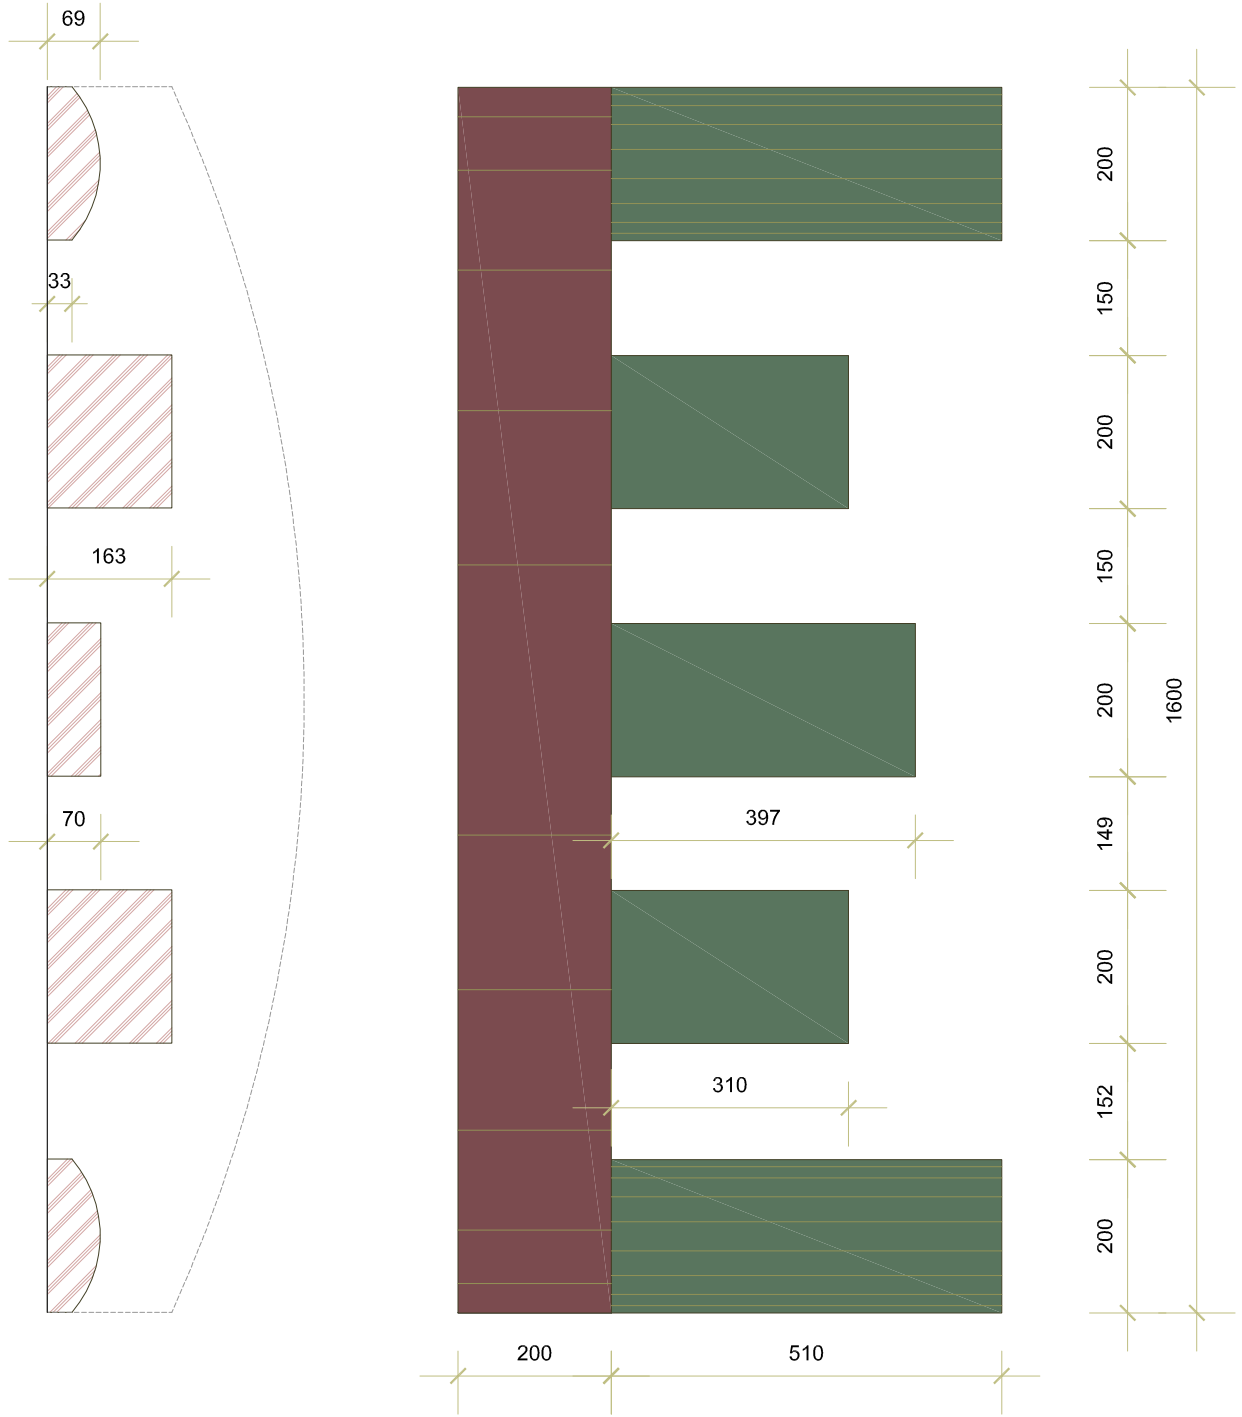

M = 1:100

az épület emblémája -
"madárfészek"

A4 MELLÉKLET

A - A METSZET, A KÖZPONTI HOMLOKZATON KERESZTÜL

VIZUÁLIS IDENTITÁS

VÉDETT VÁROSMAGBA INTEGRÁLT ÚJ HOMLOKZAT
SZABADKA, PETŐFI SÁNDOR UTCA 3 - 5.

M = 1:10

A6 MELLÉKLET

ALAPRAJZI RÉSZLETEK - RAGASZTOTT/SZERELT SZÁLCEMENT PANELEK

VIZUÁLIS IDENTITÁS

VÉDETT VÁROSMAGBA INTEGRÁLT ÚJ HOMLOKZAT
SZABADKA, PETŐFI SÁNDOR UTCA 3 - 5.

M = 1:20
[mm]

A7 MELLÉKLET

FŐHOMLOKZATRA ELŐLÁTOTT SZÁLCEMENT PANELLEMEZ
ÖSSZEILLESZTÉSI SÉMÁJA

VIZUÁLIS IDENTITÁS

VÉDETT VÁROSMAGBA INTEGRÁLT ÚJ HOMLOKZAT SZABADKA, PETŐFI SÁNDOR UTCA 3 - 5.

M = 1:10

A8 MELLÉKLET

METSZETI RÉSZLET A GIMNÁZIUM MELLETTI ÉPÜLETSZÁRNY HOMLOKZATÁN

VIZUÁLIS IDENTITÁS

M = 1:10
[mm]

A9 MELLÉKLET

RÉSZLET A GIMNÁZIUM MELLETTI ÉPÜLETSZÁRNY
HOMLOKZATÁN LEVŐ DEKORÁCIÓRÓL - 1

VIZUÁLIS IDENTITÁS

M = 1:10
[mm]

A10 MELLÉKLET

RÉSZLET A GIMNÁZIUM MELLETTI ÉPÜLETSZÁRNY
HOMLOKZATÁN LEVŐ DEKORÁCIÓRÓL - 2