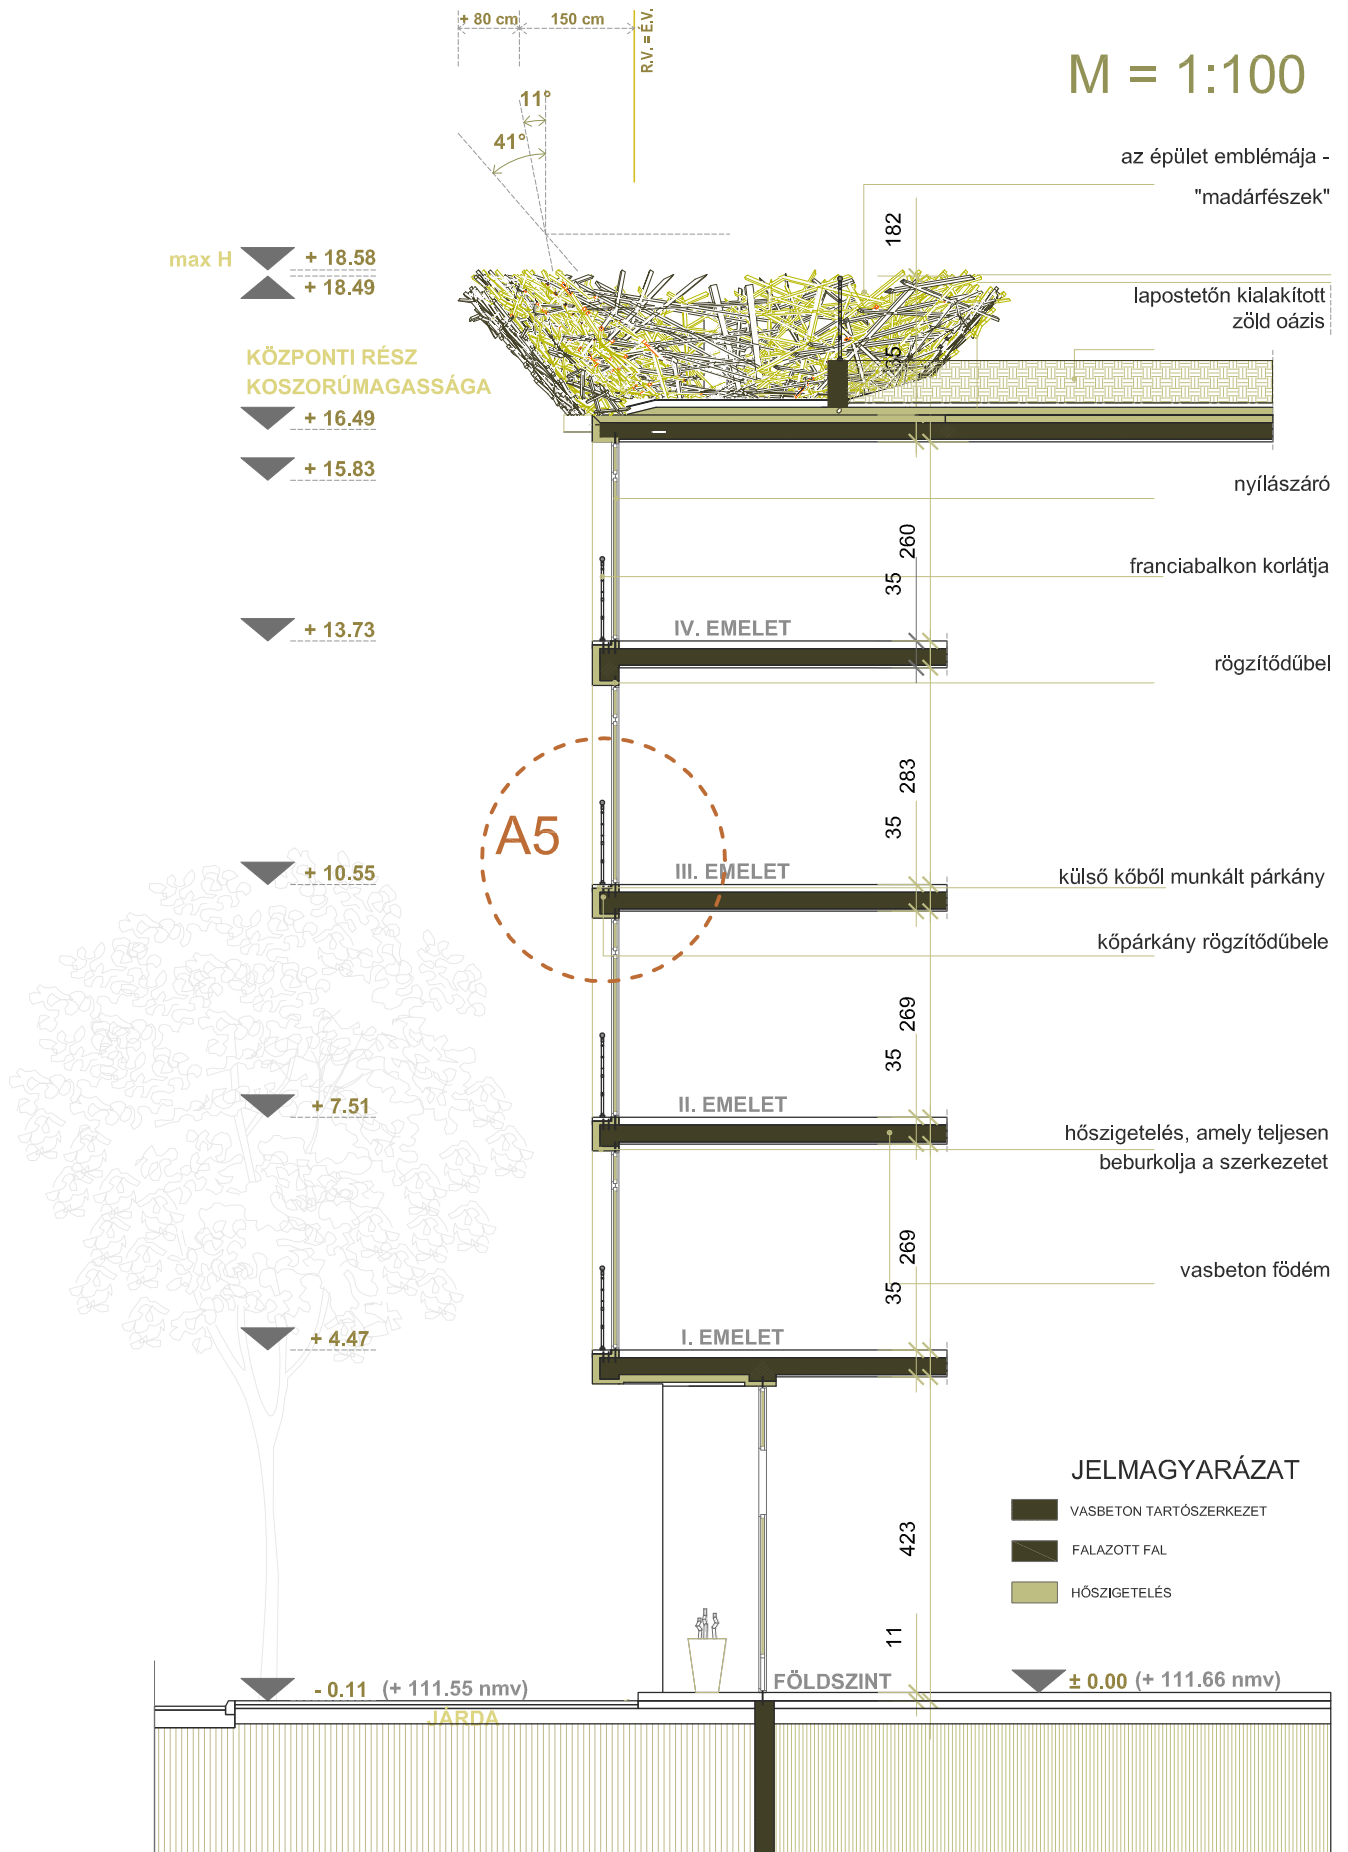

M = 1:500

A1 MELLÉKLET
HELYSZÍNRAJZ

VIZUÁLIS IDENTITÁS

VÉDETT VÁROSMAGBA INTEGRÁLT ÚJ HOMLOKZAT
SZABADKA, PETŐFI SÁNDOR UTCA 3 - 5.

M = 1:200

JELMAGYARÁZAT

-  VASBETON SZERKEZET
-  FALAZOTT FAL
-  HŐSZIGETELÉS
-  HOMLOKZATI BURKOLAT

POLIKLINIKA ÉPÜLETE
R.V. = É.V.

JELMAGYARÁZAT

- VASBETON SZERKEZET
- FALAZOTT FAL
- HŐSZIGETELÉS
- HOMLOKZATI BURKOLAT

NEGYEDIK EMELET ALAPRAJZA

A3 MELLÉKLET
ALAPRAJZOK - 2

VIZUÁLIS IDENTITÁS

VÉDETT VÁROSMAGBA INTEGRÁLT ÚJ HOMLOKZAT

M = 1:100

az épület emblémája -
"madárfészek"

A4 MELLÉKLET

A - A METSZET, A KÖZPONTI HOMLOKZATON KERESZTÜL

VIZUÁLIS IDENTITÁS

VÉDETT VÁROSMAGBA INTEGRÁLT ÚJ HOMLOKZAT
SZABADKA, PETŐFI SÁNDOR UTCA 3 - 5.

M = 1:10

A5 MELLÉKLET

METSZETI RÉSZLET A KÖZPONTI HOMLOKZARÓL

VIZUÁLIS IDENTITÁS

VÉDETT VÁROSMAGBA INTEGRÁLT ÚJ HOMLOKZAT
SZABADKA, PETŐFI SÁNDOR UTCA 3 - 5.

JELMAGYARÁZAT

-  FALAZOTT FAL
-  HŐSZIGETELÉS
-  HŐSZIGETELŐ RAGASZTÓ
-  HOMLOKZATI BURKOLAT
Equitone szálcement panelek