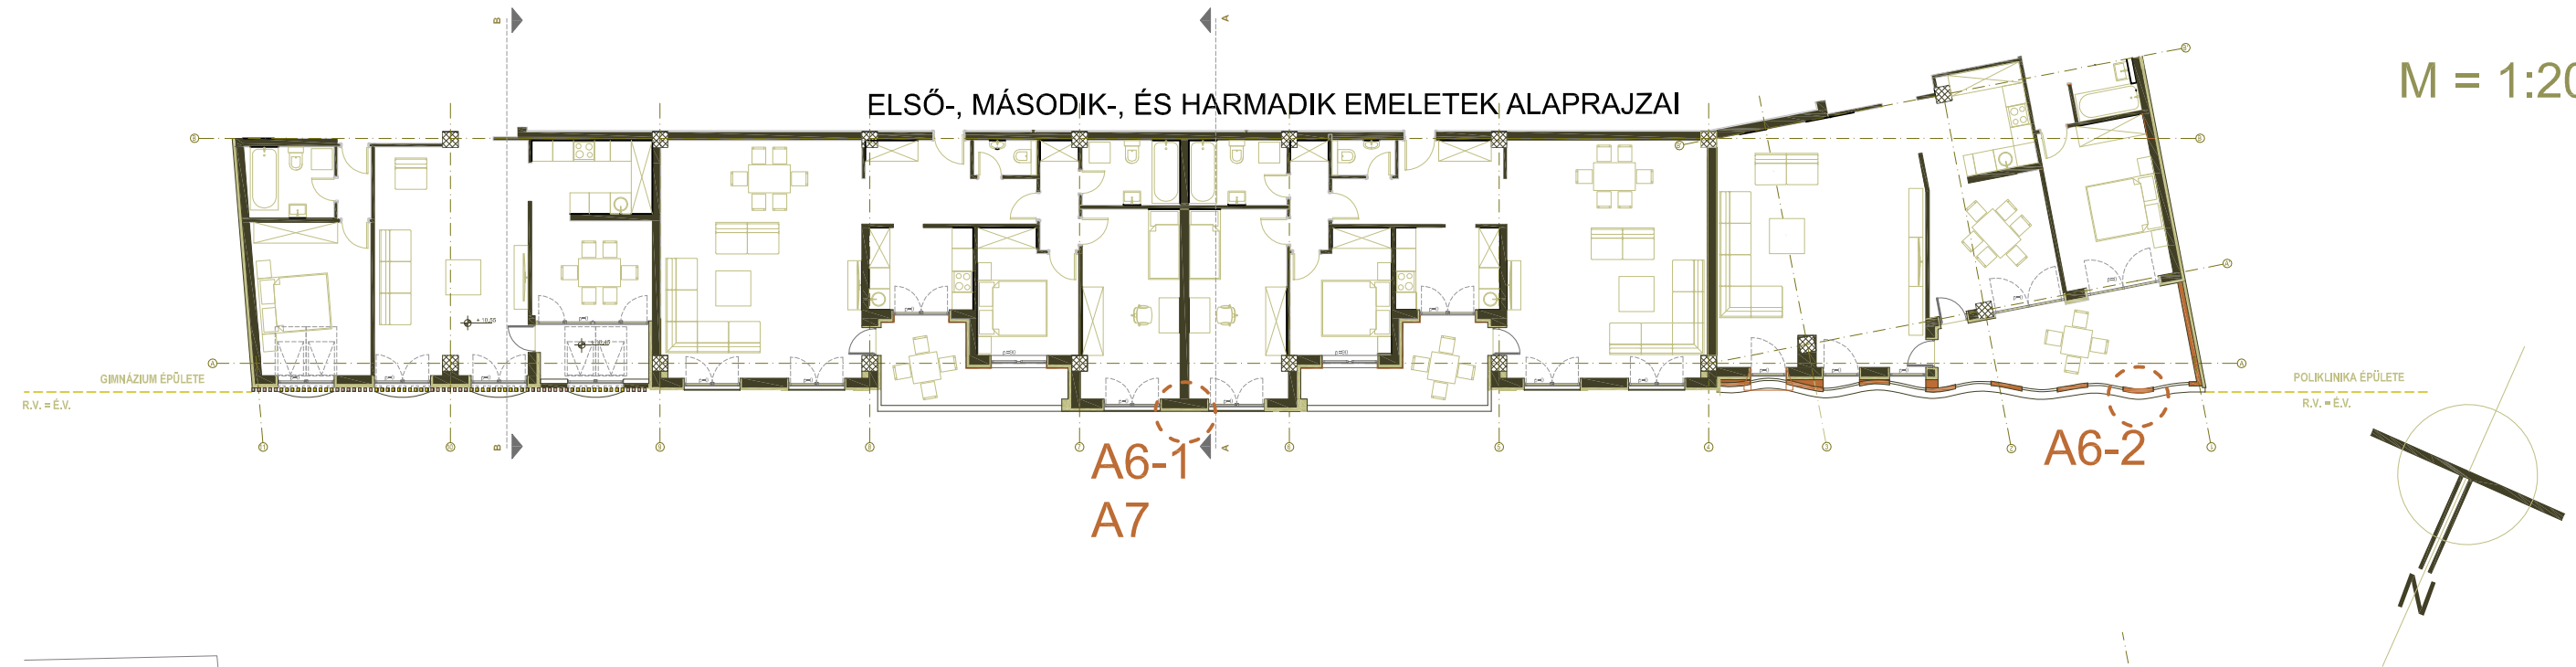

M = 1:500

A1 MELLÉKLET
HELYSZÍNRAJZ

VIZUÁLIS IDENTITÁS

VÉDETT VÁROSMAGBA INTEGRÁLT ÚJ HOMLOKZAT
SZABADKA, PETŐFI SÁNDOR UTCA 3 - 5.

M = 1:200

JELMAGYARÁZAT

-  VASBETON SZERKEZET
-  FALAZOTT FAL
-  HŐSZIGETELÉS
-  HOMLOKZATI BURKOLAT

A2 MELLÉKLET ALAPRAJZOK - 1

VIZUÁLIS IDENTITÁS

VÉDETT VÁROSMAGBA INTEGRÁLT ÚJ HOMLOKZAT
SZABADKA, PETŐFI SÁNDOR UTCA 3 - 5.

M = 1:200

GIMNÁZIUM ÉPÜLETE
R.V. = É.V.

POLIKLINIKA ÉPÜLETE
R.V. = É.V.

GIMNÁZIUM ÉPÜLETE
R.V. = É.V.

POLIKLINIKA ÉPÜLETE
R.V. = É.V.

JELMAGYARÁZAT

- VASBETON SZERKEZET
- FALAZOTT FAL
- HŐSZIGETELÉS
- HOMLOKZATI BURKOLAT

NEGYEDIK EMELET ALAPRAJZA

A3 MELLÉKLET
ALAPRAJZOK - 2

VIZUÁLIS IDENTITÁS

VÉDETT VÁROSMAGBA INTEGRÁLT ÚJ HOMLOKZAT

M = 1:100

az épület emblémája -
"madárfészek"

A4 MELLÉKLET

A - A METSZET, A KÖZPONTI HOMLOKZATON KERESZTÜL

VIZUÁLIS IDENTITÁS

VÉDETT VÁROSMAGBA INTEGRÁLT ÚJ HOMLOKZAT
SZABADKA, PETŐFI SÁNDOR UTCA 3 - 5.

M = 1:10