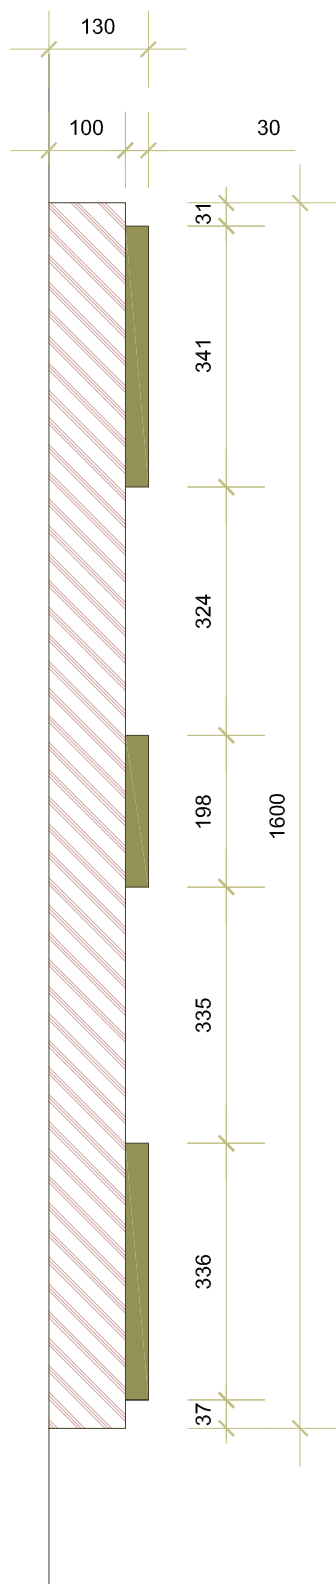

VIZUÁLIS IDENTITÁS

M = 1:10
[mm]

A10 MELLÉKLET

RÉSZLET A GIMNÁZIUM MELLETTI ÉPÜLETSZÁRNY
HOMLOKZATÁN LEVŐ DEKORÁCIÓRÓL - 2