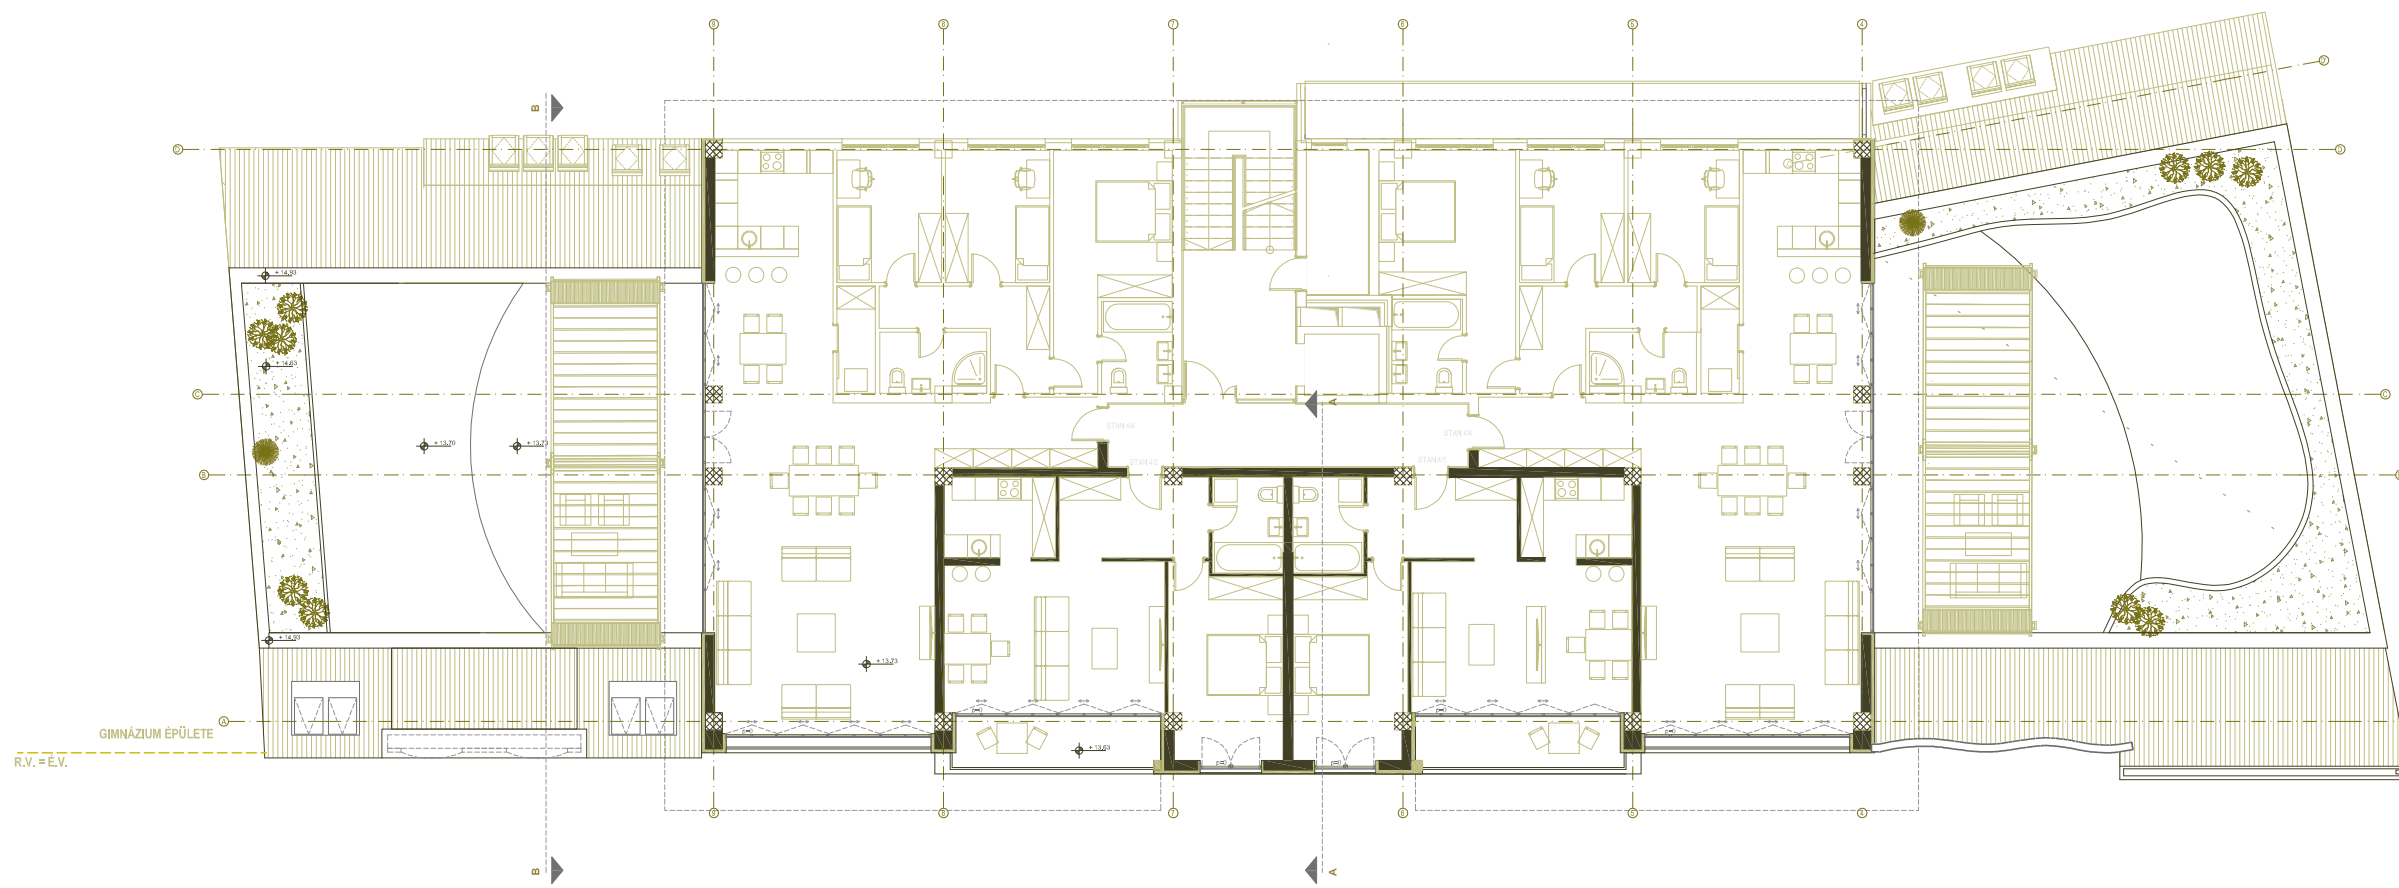

M = 1:500

A1 MELLÉKLET
HELYSZÍNRAJZ

VIZUÁLIS IDENTITÁS

VÉDETT VÁROSMAGBA INTEGRÁLT ÚJ HOMLOKZAT
SZABADKA, PETŐFI SÁNDOR UTCA 3 - 5.

M = 1:200

JELMAGYARÁZAT

-  VASBETON SZERKEZET
-  FALAZOTT FAL
-  HŐSZIGETELÉS
-  HOMLOKZATI BURKOLAT

A2 MELLÉKLET ALAPRAJZOK - 1

VIZUÁLIS IDENTITÁS

VÉDETT VÁROSMAGBA INTEGRÁLT ÚJ HOMLOKZAT
SZABADKA, PETŐFI SÁNDOR UTCA 3 - 5.

M = 1:200

GIMNÁZIUM ÉPÜLETE
R.V. = É.V.

POLIKLINIKA ÉPÜLETE
R.V. = É.V.

GIMNÁZIUM ÉPÜLETE
R.V. = É.V.

POLIKLINIKA ÉPÜLETE
R.V. = É.V.

JELMAGYARÁZAT

- VASBETON SZERKEZET
- FALAZOTT FAL
- HŐSZIGETELÉS
- HOMLOKZATI BURKOLAT

NEGYEDIK EMELET ALAPRAJZA

A3 MELLÉKLET
ALAPRAJZOK - 2

VIZUÁLIS IDENTITÁS

VÉDETT VÁROSMAGBA INTEGRÁLT ÚJ HOMLOKZAT

M = 1:100

az épület emblémája -
"madárfészek"

A4 MELLÉKLET

A - A METSZET, A KÖZPONTI HOMLOKZATON KERESZTÜL

VIZUÁLIS IDENTITÁS

VÉDETT VÁROSMAGBA INTEGRÁLT ÚJ HOMLOKZAT
SZABADKA, PETŐFI SÁNDOR UTCA 3 - 5.

M = 1:10