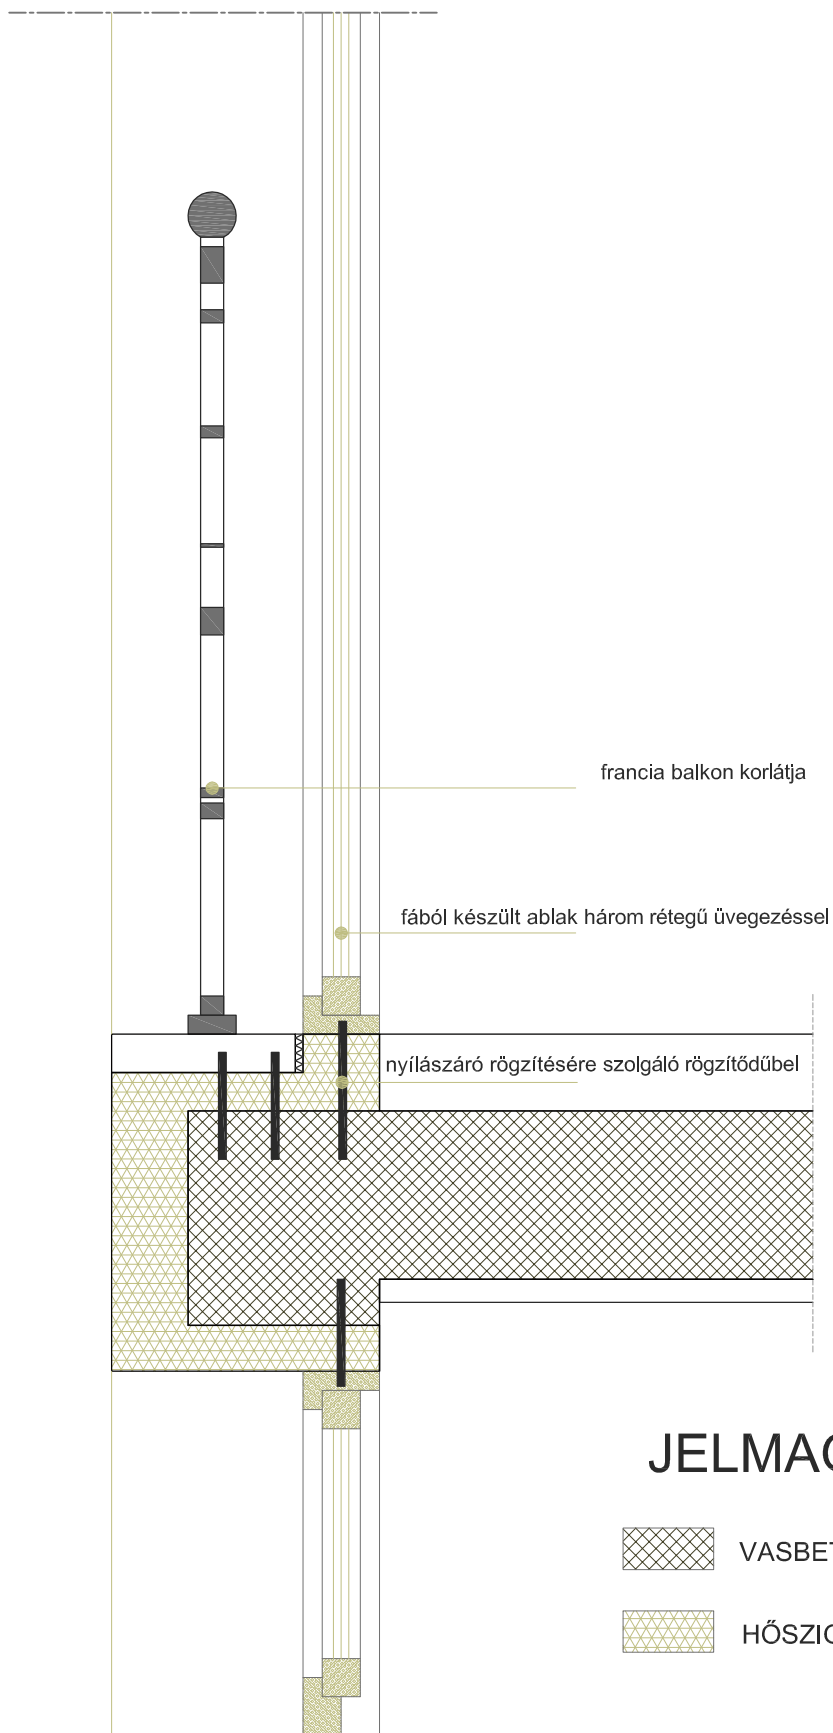

POLIKLINIKA ÉPÜLETE
R.V. = É.V.

JELMAGYARÁZAT

- VASBETON SZERKEZET
- FALAZOTT FAL
- HŐSZIGETELÉS
- HOMLOKZATI BURKOLAT

NEGYEDIK EMELET ALAPRAJZA

A3 MELLÉKLET
ALAPRAJZOK - 2

VIZUÁLIS IDENTITÁS

VÉDETT VÁROSMAGBA INTEGRÁLT ÚJ HOMLOKZAT

M = 1:100

az épület emblémája -
"madárfészek"

A4 MELLÉKLET

A - A METSZET, A KÖZPONTI HOMLOKZATON KERESZTÜL

VIZUÁLIS IDENTITÁS

VÉDETT VÁROSMAGBA INTEGRÁLT ÚJ HOMLOKZAT
SZABADKA, PETŐFI SÁNDOR UTCA 3 - 5.

M = 1:10

A5 MELLÉKLET

METSZETI RÉSZLET A KÖZPONTI HOMLOKZARÓL

VIZUÁLIS IDENTITÁS

VÉDETT VÁROSMAGBA INTEGRÁLT ÚJ HOMLOKZAT
SZABADKA, PETŐFI SÁNDOR UTCA 3 - 5.

JELMAGYARÁZAT

-  FALAZOTT FAL
-  HŐSZIGETELÉS
-  HŐSZIGETELŐ RAGASZTÓ
-  HOMLOKZATI BURKOLAT
Equitone szálcement panelek

A6 MELLÉKLET

ALAPRAJZI RÉSZLETEK - RAGASZTOTT/SZERELT SZÁLCEMENT PANELEK

VIZUÁLIS IDENTITÁS

VÉDETT VÁROSMAGBA INTEGRÁLT ÚJ HOMLOKZAT
SZABADKA, PETŐFI SÁNDOR UTCA 3 - 5.

M = 1:20
[mm]

A7 MELLÉKLET

FŐHOMLOKZATRA ELŐLÁTOTT SZÁLCEMENT PANELLEMEZ
ÖSSZEILLESZTÉSI SÉMÁJA