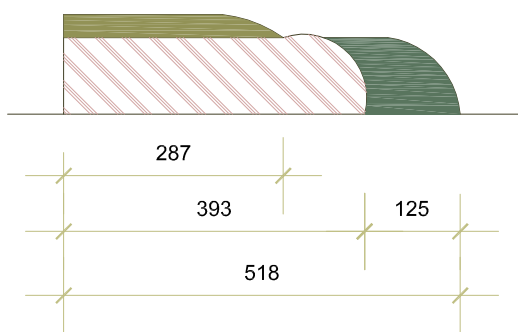

A6 MELLÉKLET

ALAPRAJZI RÉSZLETEK - RAGASZTOTT/SZERELT SZÁLCEMENT PANELEK

VIZUÁLIS IDENTITÁS

VÉDETT VÁROSMAGBA INTEGRÁLT ÚJ HOMLOKZAT
SZABADKA, PETŐFI SÁNDOR UTCA 3 - 5.

M = 1:20
[mm]

A7 MELLÉKLET

FŐHOMLOKZATRA ELŐLÁTOTT SZÁLCEMENT PANELLEMEZ
ÖSSZEILLESZTÉSI SÉMÁJA

VIZUÁLIS IDENTITÁS

VÉDETT VÁROSMAGBA INTEGRÁLT ÚJ HOMLOKZAT SZABADKA, PETŐFI SÁNDOR UTCA 3 - 5.

M = 1:10

A8 MELLÉKLET

METSZETI RÉSZLET A GIMNÁZIUM MELLETTI ÉPÜLETSZÁRNY HOMLOKZATÁN

VIZUÁLIS IDENTITÁS

M = 1:10
[mm]

A9 MELLÉKLET

RÉSZLET A GIMNÁZIUM MELLETTI ÉPÜLETSZÁRNY
HOMLOKZATÁN LEVŐ DEKORÁCIÓRÓL - 1

VIZUÁLIS IDENTITÁS

M = 1:10
[mm]

A10 MELLÉKLET

RÉSZLET A GIMNÁZIUM MELLETTI ÉPÜLETSZÁRNY
HOMLOKZATÁN LEVŐ DEKORÁCIÓRÓL - 2