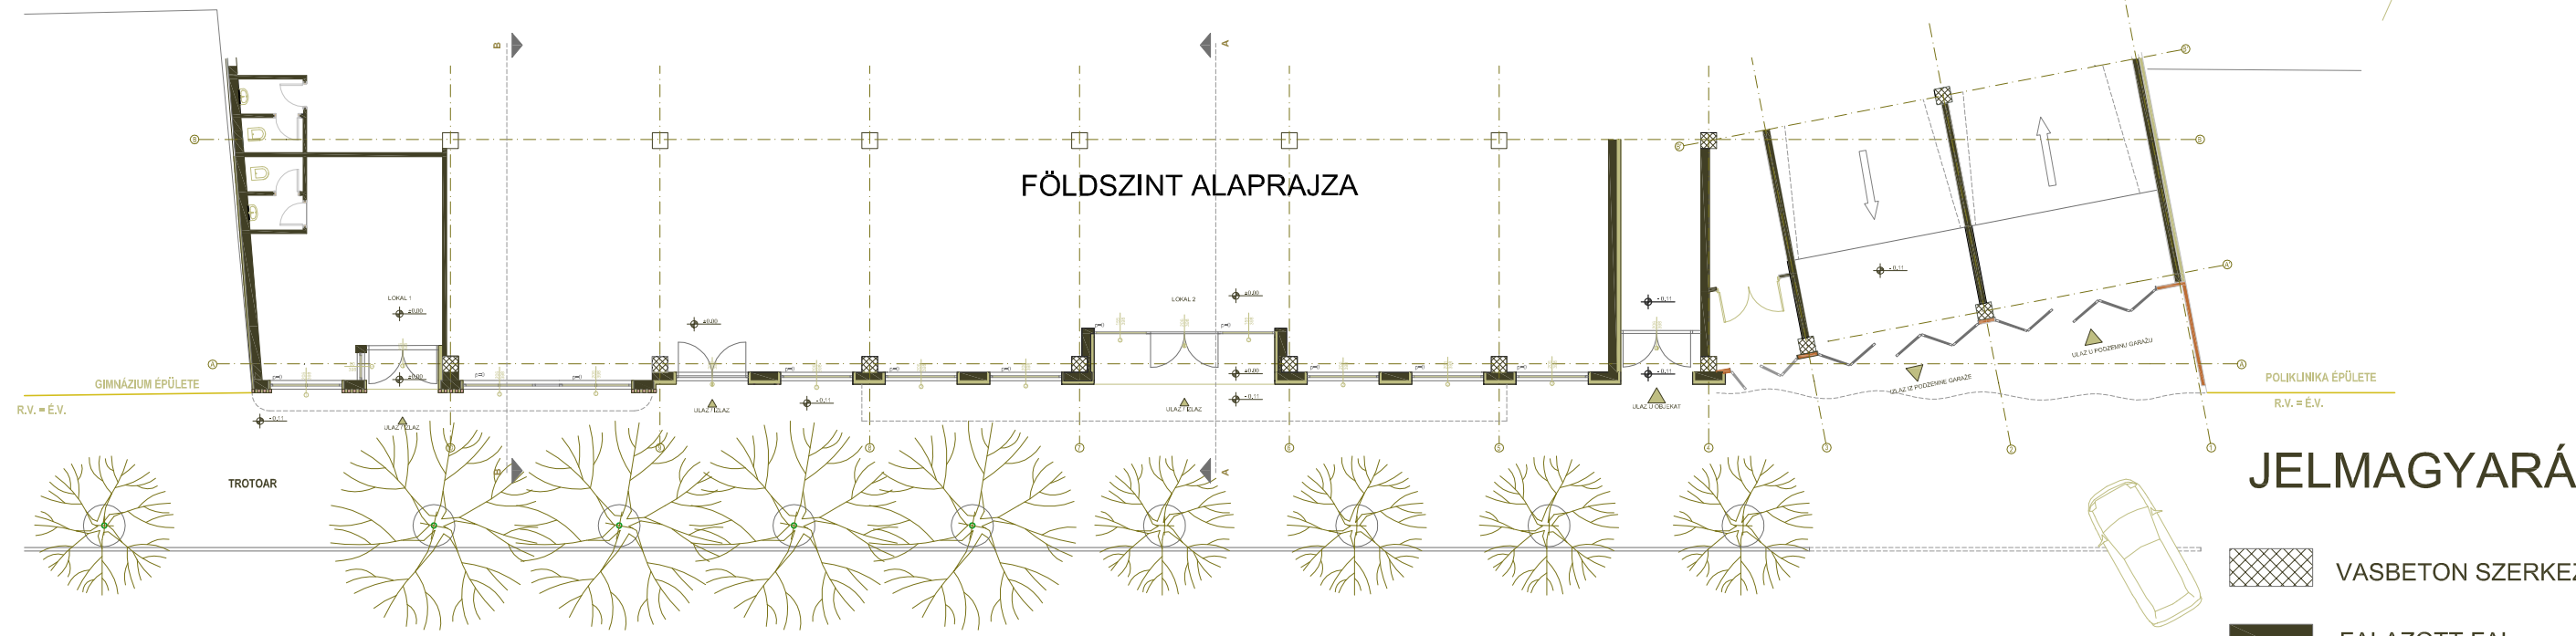

VIZUÁLIS IDENTITÁS

VÉDETT VÁROSMAGBA INTEGRÁLT ÚJ HOMLOKZAT
SZABADKA, PETŐFI SÁNDOR UTCA 3 - 5.

A0 MELLÉKLET
ÉSZAKNYUGATI HOMLOKZAT

VIZUÁLIS IDENTITÁS

VÉDETT VÁROSMAGBA INTEGRÁLT ÚJ HOMLOKZAT
SZABADKA, PETŐFI SÁNDOR UTCA 3 - 5.

M = 1:500

A1 MELLÉKLET
HELYSZÍNRAJZ

VIZUÁLIS IDENTITÁS

VÉDETT VÁROSMAGBA INTEGRÁLT ÚJ HOMLOKZAT
SZABADKA, PETŐFI SÁNDOR UTCA 3 - 5.

M = 1:200

JELMAGYARÁZAT

-  VASBETON SZERKEZET
-  FALAZOTT FAL
-  HŐSZIGETELÉS
-  HOMLOKZATI BURKOLAT

A2 MELLÉKLET ALAPRAJZOK - 1

VIZUÁLIS IDENTITÁS

VÉDETT VÁROSMAGBA INTEGRÁLT ÚJ HOMLOKZAT
SZABADKA, PETŐFI SÁNDOR UTCA 3 - 5.

M = 1:200

GIMNÁZIUM ÉPÜLETE
R.V. = É.V.

POLIKLINIKA ÉPÜLETE
R.V. = É.V.

GIMNÁZIUM ÉPÜLETE
R.V. = É.V.

POLIKLINIKA ÉPÜLETE
R.V. = É.V.

JELMAGYARÁZAT

- VASBETON SZERKEZET
- FALAZOTT FAL
- HŐSZIGETELÉS
- HOMLOKZATI BURKOLAT

NEGYEDIK EMELET ALAPRAJZA

A3 MELLÉKLET
ALAPRAJZOK - 2

VIZUÁLIS IDENTITÁS

VÉDETT VÁROSMAGBA INTEGRÁLT ÚJ HOMLOKZAT