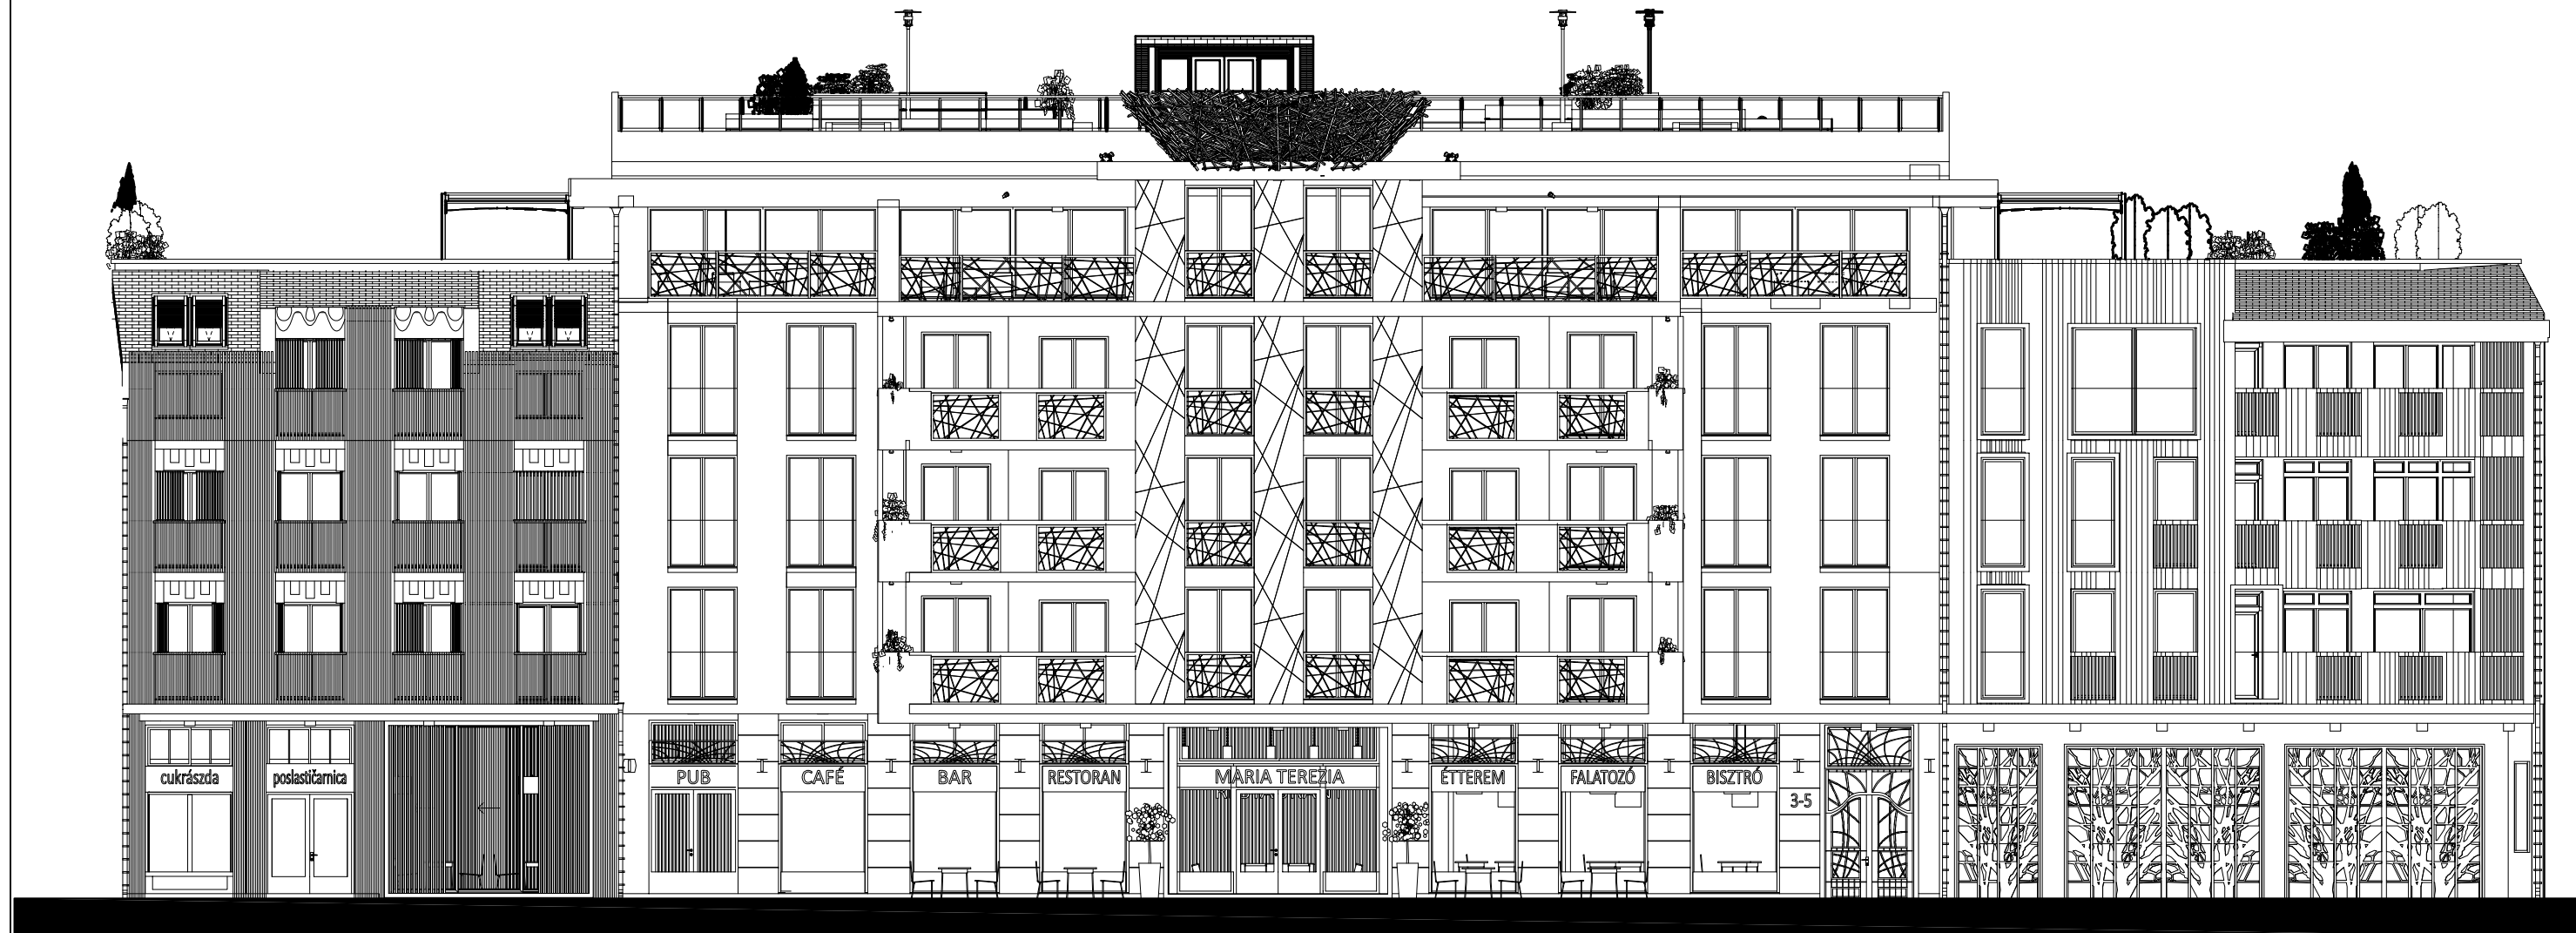

VIZUÁLIS IDENTITÁS

VÉDETT VÁROSMAGBA INTEGRÁLT ÚJ HOMLOKZAT
SZABADKA, PETŐFI SÁNDOR UTCA 3 - 5.

A0 MELLÉKLET
ÉSZAKNYUGATI HOMLOKZAT

VIZUÁLIS IDENTITÁS

VÉDETT VÁROSMAGBA INTEGRÁLT ÚJ HOMLOKZAT
SZABADKA, PETŐFI SÁNDOR UTCA 3 - 5.

M = 1:500

A1 MELLÉKLET
HELYSZÍNRAJZ

VIZUÁLIS IDENTITÁS

VÉDETT VÁROSMAGBA INTEGRÁLT ÚJ HOMLOKZAT
SZABADKA, PETŐFI SÁNDOR UTCA 3 - 5.

M = 1:200

JELMAGYARÁZAT

-  VASBETON SZERKEZET
-  FALAZOTT FAL
-  HŐSZIGETELÉS
-  HOMLOKZATI BURKOLAT

A2 MELLÉKLET ALAPRAJZOK - 1

VIZUÁLIS IDENTITÁS

VÉDETT VÁROSMAGBA INTEGRÁLT ÚJ HOMLOKZAT
SZABADKA, PETŐFI SÁNDOR UTCA 3 - 5.

M = 1:200

GIMNÁZIUM ÉPÜLETE
R.V. = É.V.

POLIKLINIKA ÉPÜLETE
R.V. = É.V.

GIMNÁZIUM ÉPÜLETE
R.V. = É.V.

POLIKLINIKA ÉPÜLETE
R.V. = É.V.

JELMAGYARÁZAT

- VASBETON SZERKEZET
- FALAZOTT FAL
- HŐSZIGETELÉS
- HOMLOKZATI BURKOLAT

NEGYEDIK EMELET ALAPRAJZA

A3 MELLÉKLET
ALAPRAJZOK - 2

VIZUÁLIS IDENTITÁS

VÉDETT VÁROSMAGBA INTEGRÁLT ÚJ HOMLOKZAT