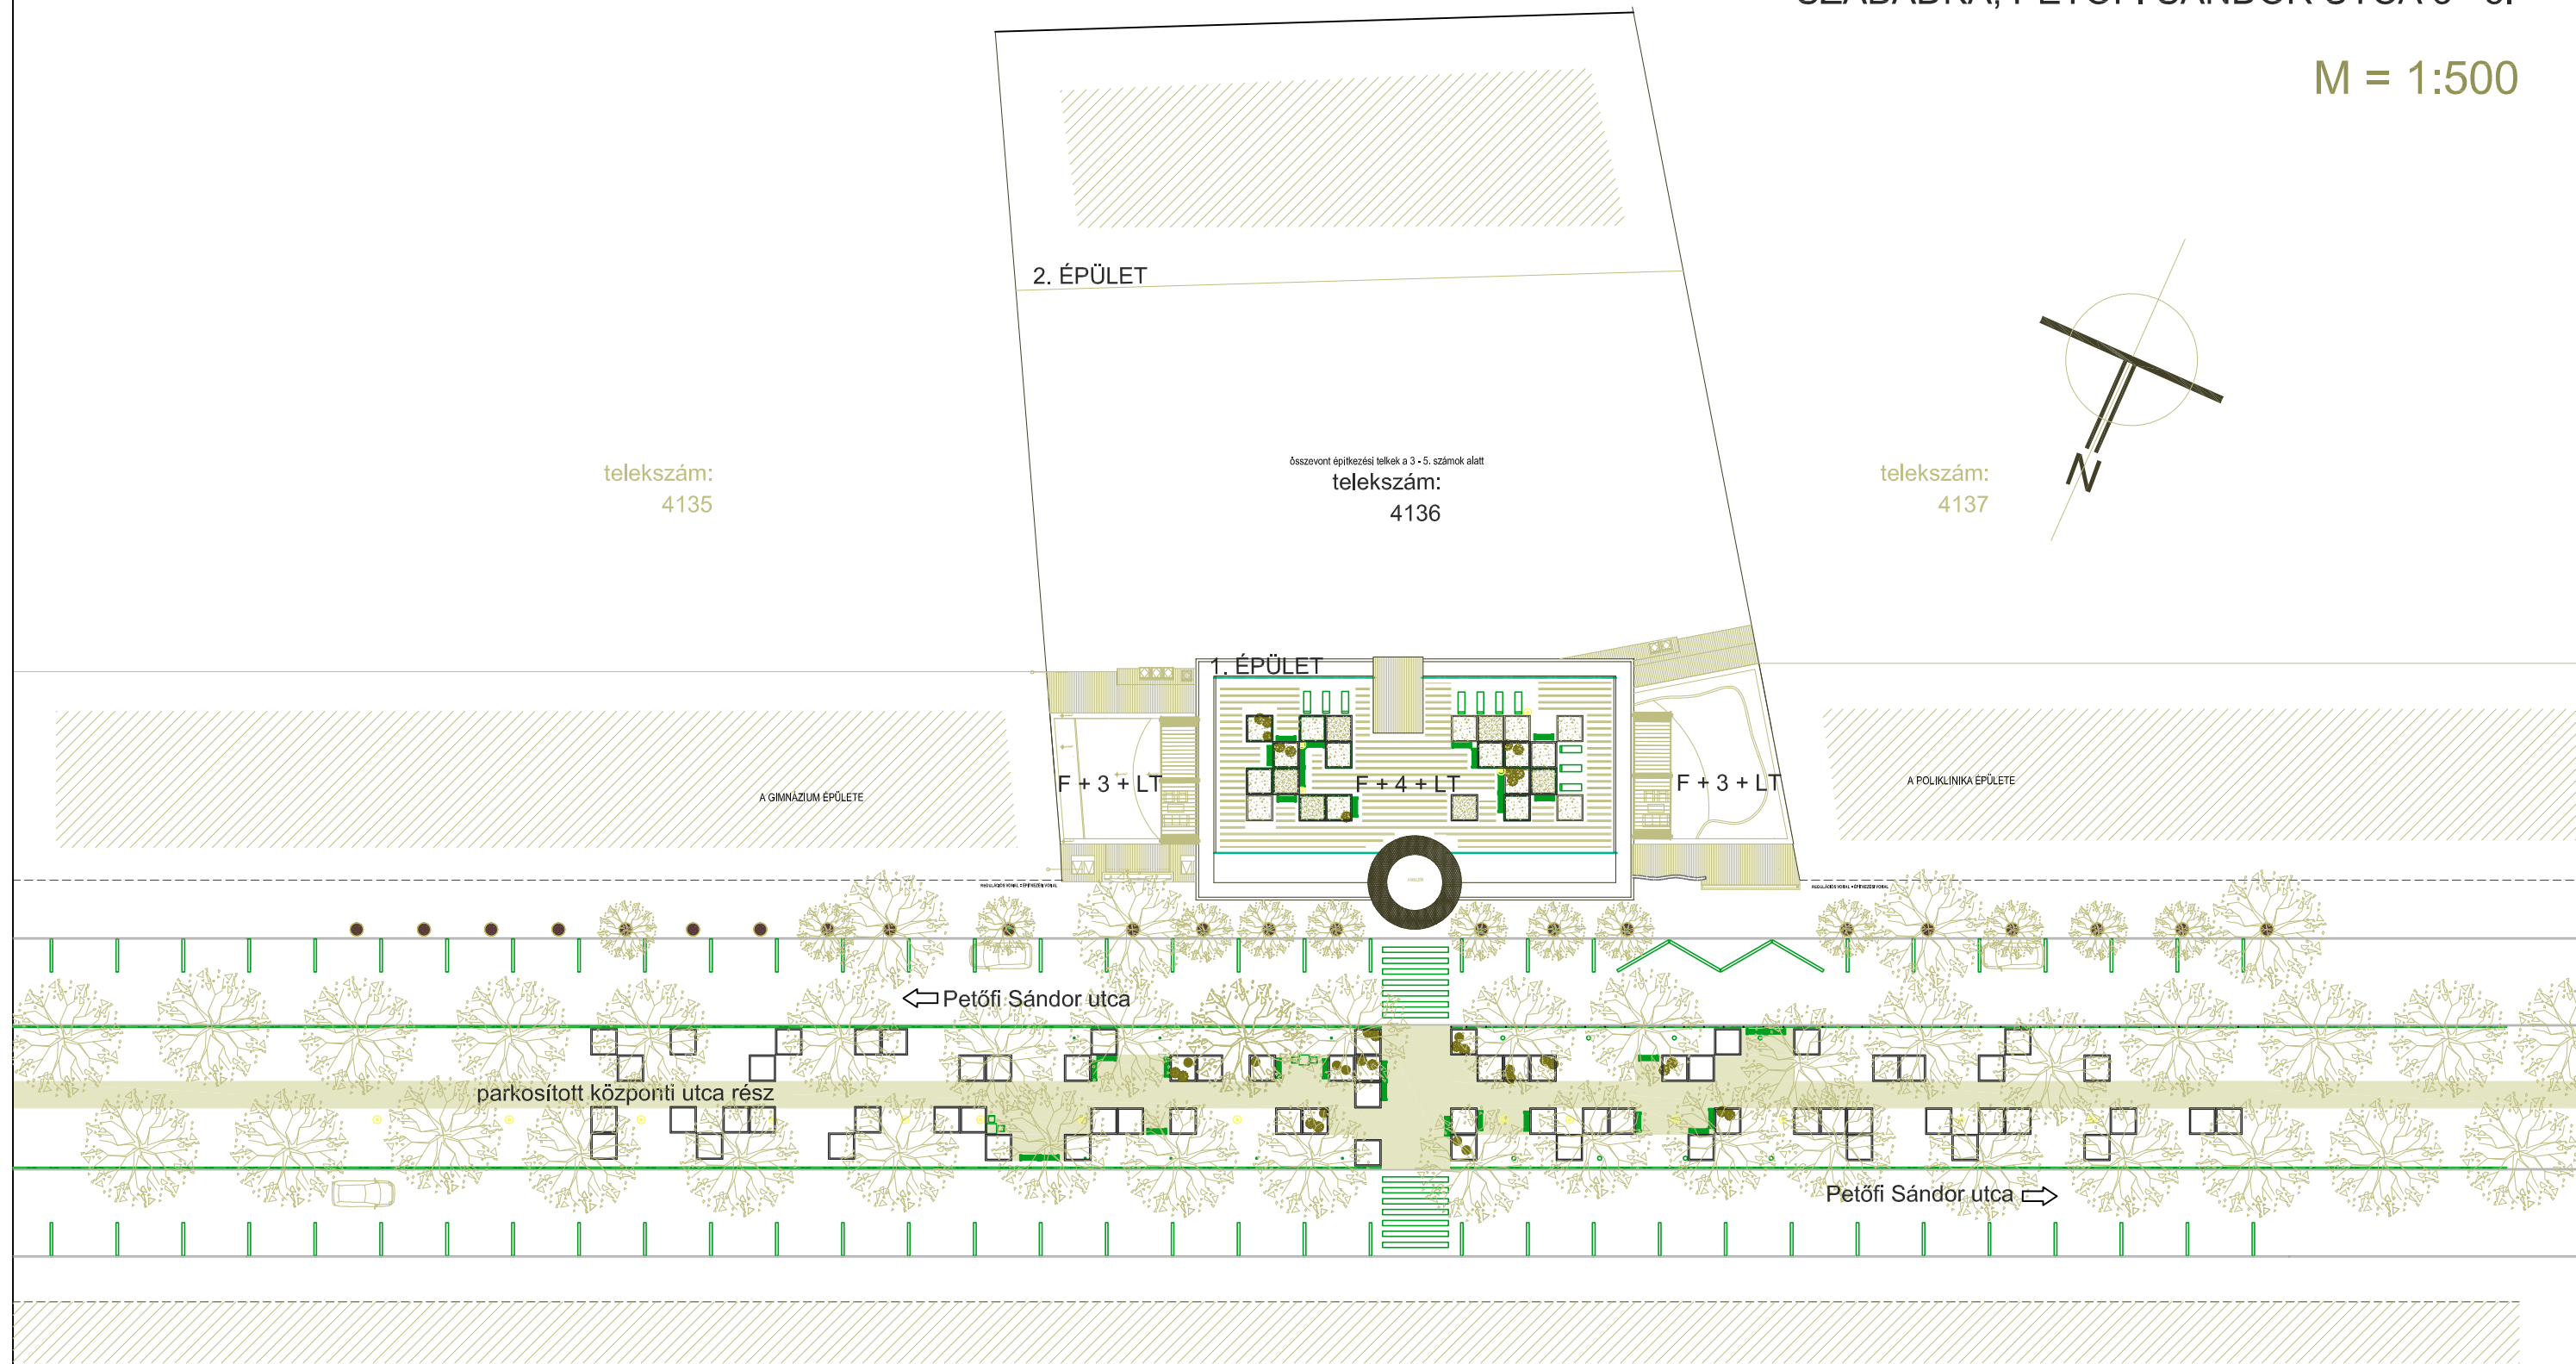

VIZUÁLIS IDENTITÁS

VÉDETT VÁROSMAGBA INTEGRÁLT ÚJ HOMLOKZAT
SZABADKA, PETŐFI SÁNDOR UTCA 3 - 5.

A0 MELLÉKLET
ÉSZAKNYUGATI HOMLOKZAT

VIZUÁLIS IDENTITÁS

VÉDETT VÁROSMAGBA INTEGRÁLT ÚJ HOMLOKZAT
SZABADKA, PETŐFI SÁNDOR UTCA 3 - 5.

M = 1:500

A1 MELLÉKLET
HELYSZÍNRAJZ

VIZUÁLIS IDENTITÁS

VÉDETT VÁROSMAGBA INTEGRÁLT ÚJ HOMLOKZAT
SZABADKA, PETŐFI SÁNDOR UTCA 3 - 5.

M = 1:200

JELMAGYARÁZAT

-  VASBETON SZERKEZET
-  FALAZOTT FAL
-  HŐSZIGETELÉS
-  HOMLOKZATI BURKOLAT

A2 MELLÉKLET ALAPRAJZOK - 1

VIZUÁLIS IDENTITÁS

VÉDETT VÁROSMAGBA INTEGRÁLT ÚJ HOMLOKZAT
SZABADKA, PETŐFI SÁNDOR UTCA 3 - 5.

M = 1:200

GIMNÁZIUM ÉPÜLETE
R.V. = É.V.

POLIKLINIKA ÉPÜLETE
R.V. = É.V.

GIMNÁZIUM ÉPÜLETE
R.V. = É.V.

POLIKLINIKA ÉPÜLETE
R.V. = É.V.

JELMAGYARÁZAT

- VASBETON SZERKEZET
- FALAZOTT FAL
- HŐSZIGETELÉS
- HOMLOKZATI BURKOLAT

NEGYEDIK EMELET ALAPRAJZA

A3 MELLÉKLET
ALAPRAJZOK - 2

VIZUÁLIS IDENTITÁS

VÉDETT VÁROSMAGBA INTEGRÁLT ÚJ HOMLOKZAT