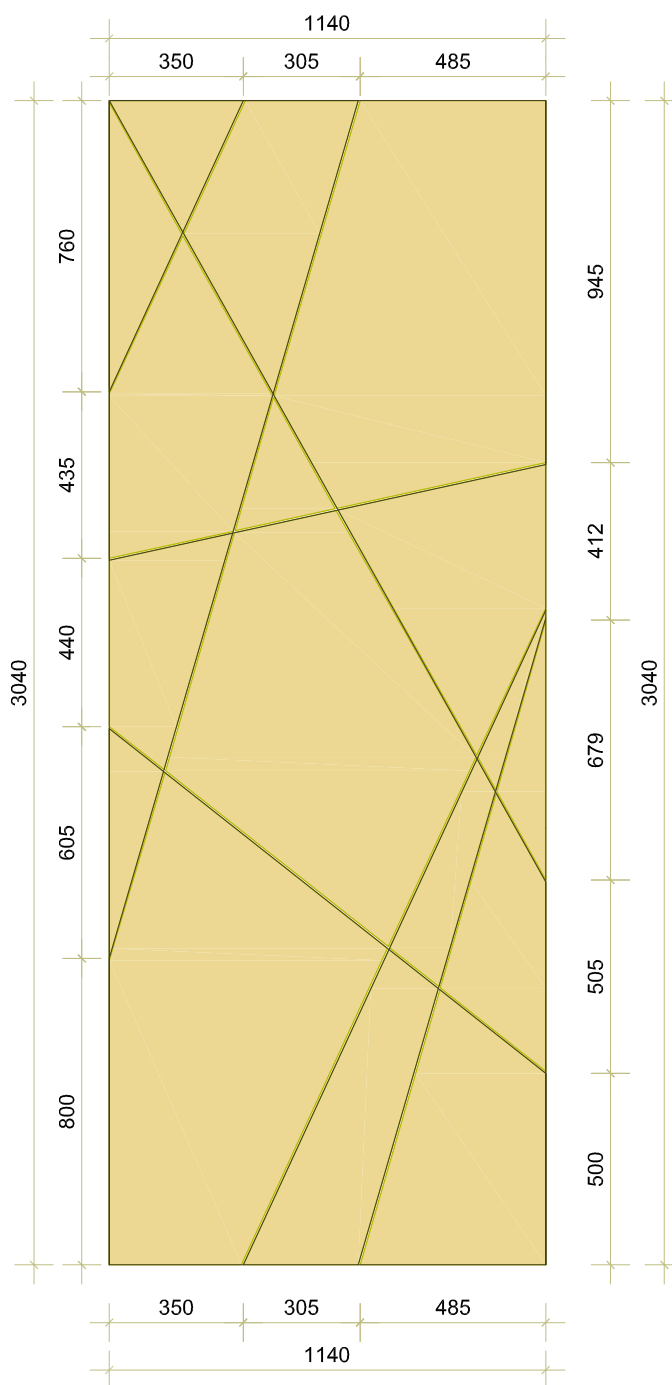

POLIKLINIKA ÉPÜLETE
R.V. = É.V.

JELMAGYARÁZAT

- VASBETON SZERKEZET
- FALAZOTT FAL
- HŐSZIGETELÉS
- HOMLOKZATI BURKOLAT

NEGYEDIK EMELET ALAPRAJZA

A3 MELLÉKLET
ALAPRAJZOK - 2

VIZUÁLIS IDENTITÁS

VÉDETT VÁROSMAGBA INTEGRÁLT ÚJ HOMLOKZAT

M = 1:100

az épület emblémája -
"madárfészek"

A4 MELLÉKLET

A - A METSZET, A KÖZPONTI HOMLOKZATON KERESZTÜL

VIZUÁLIS IDENTITÁS

VÉDETT VÁROSMAGBA INTEGRÁLT ÚJ HOMLOKZAT
SZABADKA, PETŐFI SÁNDOR UTCA 3 - 5.

M = 1:10

A5 MELLÉKLET

METSZETI RÉSZLET A KÖZPONTI HOMLOKZARÓL

VIZUÁLIS IDENTITÁS

VÉDETT VÁROSMAGBA INTEGRÁLT ÚJ HOMLOKZAT
SZABADKA, PETŐFI SÁNDOR UTCA 3 - 5.

JELMAGYARÁZAT

-  FALAZOTT FAL
-  HŐSZIGETELÉS
-  HŐSZIGETELŐ RAGASZTÓ
-  HOMLOKZATI BURKOLAT
Equitone szálcement panelek

A6 MELLÉKLET

ALAPRAJZI RÉSZLETEK - RAGASZTOTT/SZERELT SZÁLCEMENT PANELEK

VIZUÁLIS IDENTITÁS

VÉDETT VÁROSMAGBA INTEGRÁLT ÚJ HOMLOKZAT
SZABADKA, PETŐFI SÁNDOR UTCA 3 - 5.

M = 1:20
[mm]

A7 MELLÉKLET

FŐHOMLOKZATRA ELŐLÁTOTT SZÁLCEMENT PANELLEMEZ
ÖSSZEILLESZTÉSI SÉMÁJA